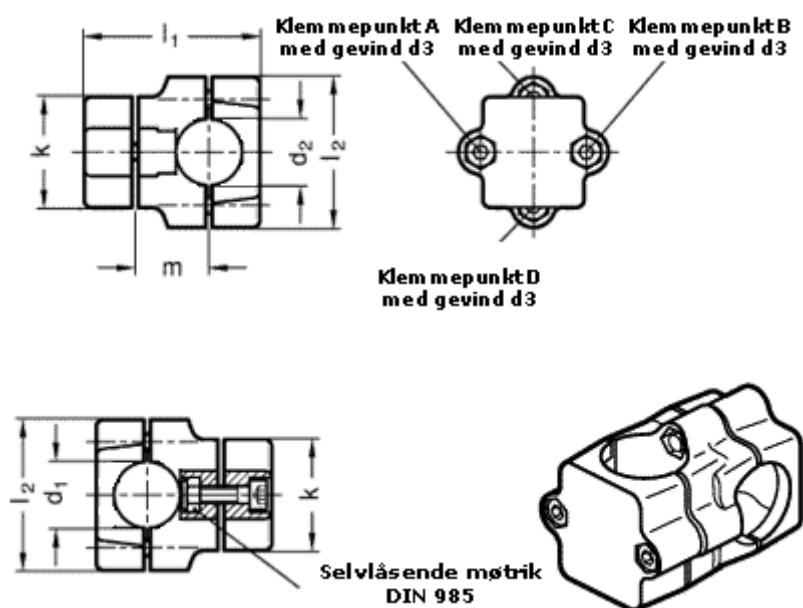

Varenummer: 20134B40B40602BL
Beskrivelse: E+G Kryds forbinder
GN134-B40-B40-60-2-BL

Mål

d1	= 40
d2	= 40
d3	= M 8
k	= 60
l1	= 109.0
l2	= 79
m	= 50.0

Vippehåndtag = GN 911-M 8-55 skal bestilles separat